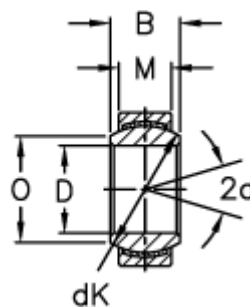

Varenummer: 03440008  
Beskrivelse: Fluro Ledleje GE 8EC

## Mål

A	= 16 0 -0,008
B	= 8
D	= 8 0 -0,008
dK	= 13
Dynamisk belastning C (kN)	= 5.8
Kipvinkel	= 15
M	= 5
O	= 10.2

Statisk belastning C0 (kN)	= 14.6
Vægt	= 7